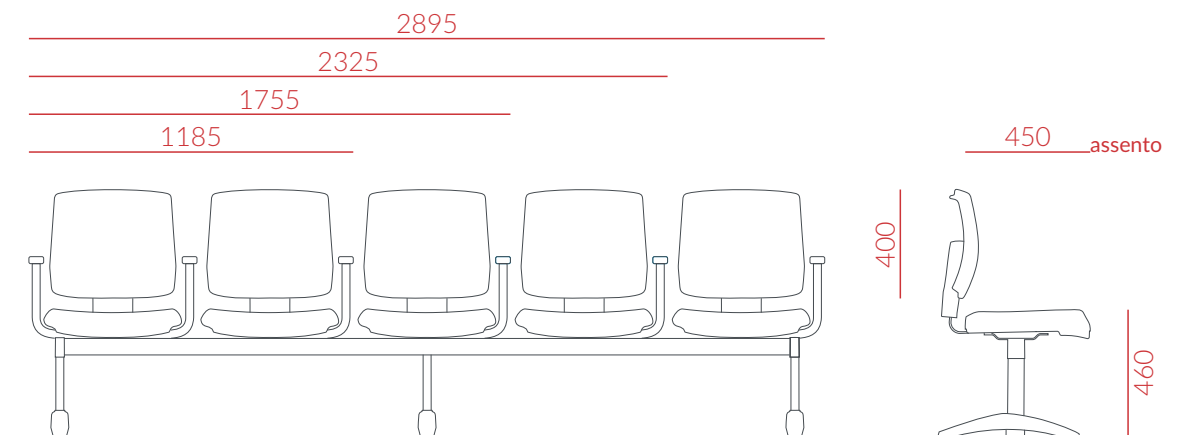

# DIMENSÕES

(em mm) 460 encosto  
505 assento

Tela e soft presidente

460 encosto  
505 assento

Tela e soft executiva

460 encosto  
505 assento

Tela e soft aproximação S

Tela longarina