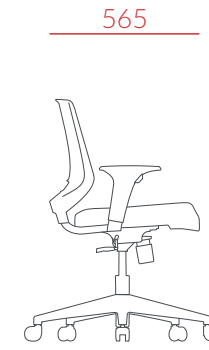

# DIMENSÕES (em mm)

Giratória  
39000

Caixa  
39005

Fixa 4 pés  
39003

Fixa 4 pés com rodízio  
39004

Aproximação S  
39002

Longarina  
39007

615