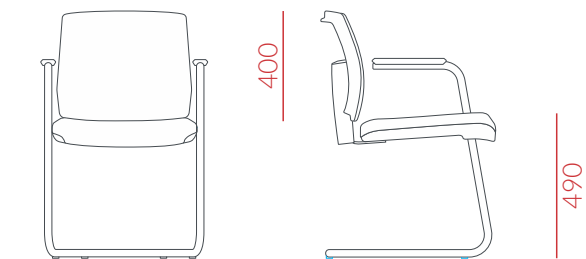

# DIMENSÕES

(em mm) 460 encosto  
505 assento

Tela e soft presidente

460 encosto  
505 assento

Tela e soft executiva

460 encosto  
505 assento

Tela e soft aproximação S

Tela longarina