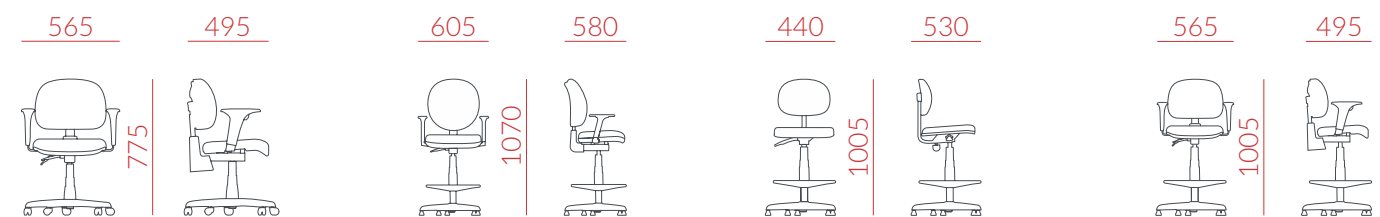

# MODELOS

Presidente 60000    Diretor 60001    Executiva lâmina 60002    Executiva backplax 60003    Secretária 60004    Secretária com sapata 60005

Secretária slim 60006    Secretária M1 60007    Executiva caixa 60008    Secretária caixa 60009    Secretária caixa slim 60010    Secretária caixa M1 60011

Diretor aproximação S 60012    Diretor fixa 4 pés 60013    Executiva aproximação S 60014    Executiva fixa 4 pés 60015    Secretária fixa 4 pés 60016    Secretária fixa 4 pés slim 60017

Longarina diretor 60018    Longarina executiva 60019    Longarina secretária 60020: Plus / 60021: Slim

# DIMENSÕES (em mm)

Presidente    Diretor    Executiva    Secretária / Slim

Secretária M1    Executiva caixa    Secretária caixa / slim    Secretária caixa M1

Diretor aproximação S    Diretor fixa 4 pés    Executiva aproximação S