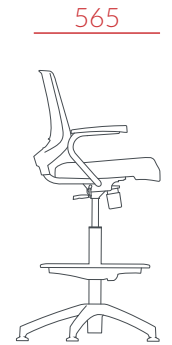

MODELOS

DIMENSÕES (em mm)

615

565

880

575

560

860

615

565

1150

575

560

880

575

560

880

2770

2195

1625

1050

855

550