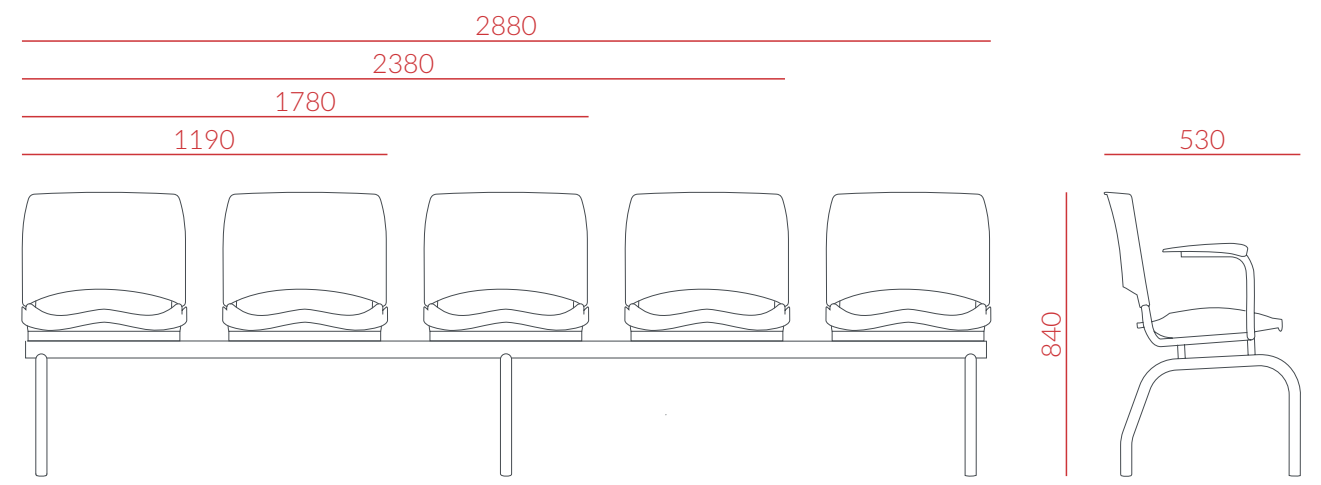

# DIMENSÕES (em mm)

Presidente

Secretária

Fixa

Secretária caixa

Longarina

**X** PLAXMETAL

DARIX 30