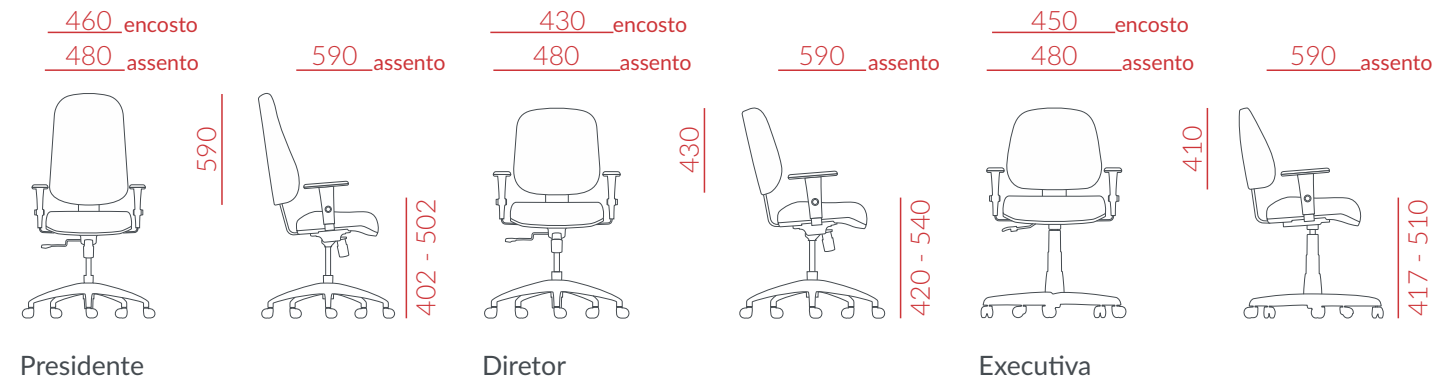

# MODELOS

# DIMENSÕES

**Presidente**  
57731 (Autocomp.)  
53636 (Backplax)  
32329 (Relaxplax)

**Diretor**  
57730 (Autocomp.)  
52373 (Backplax)  
33064 (Relaxplax)

**Executiva Lâmina**  
33084

**Executiva Backplax plus**  
32334

**Executiva Call Center Backplax plus**  
37200

**Diretor aproximação S**  
33060

**Diretor fixa 4 Pés**  
34341

**Executiva aproximação S**  
33157

**Executiva fixa 4 Pés**  
32333

**Executiva Caixa**  
33083