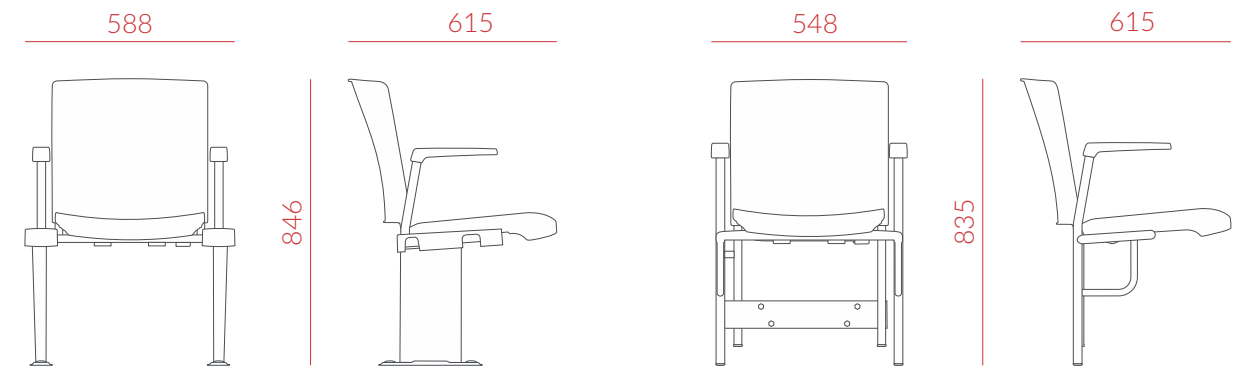

# MODELOS

Treino  
57217 (Tapeçada)  
57546 (Termoplástico)

Auditório  
60082

Esportiva  
56432

Longarina

57264 (Tapeçada com braço)  
58788 (Tapeçada sem braço)  
59648 (Termoplástico com braço)  
59649 (Termoplástico sem braço)

# DIMENSÕES (em mm)

Treino

Auditório

Esportiva

Longarina