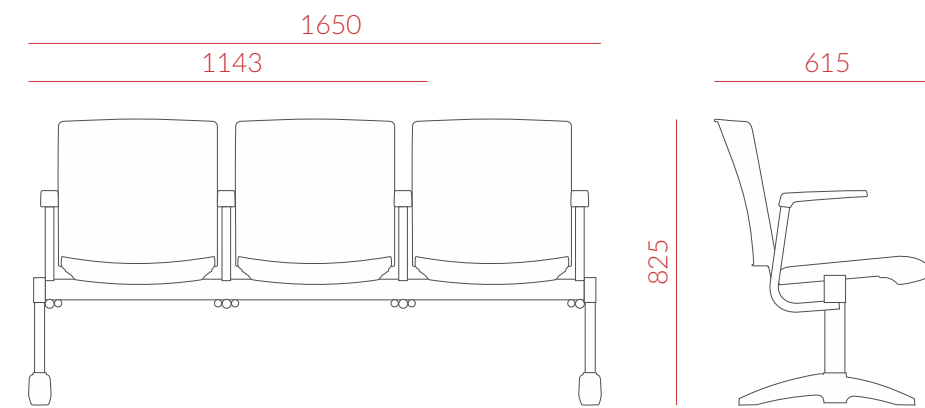

# MODELOS

Treino  
57217 (Tapeçada)  
57546 (Termoplástico)

Auditório  
60082

Esportiva  
56432

Longarina

57264 (Tapeçada com braço)  
58788 (Tapeçada sem braço)  
59648 (Termoplástico com braço)  
59649 (Termoplástico sem braço)

# DIMENSÕES (em mm)

Treino

Auditório

Esportiva

Longarina