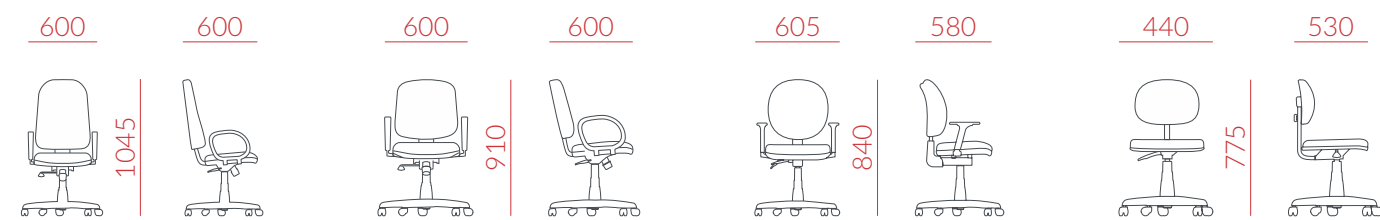

# MODELOS

Presidente 60000    Diretor 60001    Executiva lâmina 60002    Executiva backplax 60003    Secretária 60004    Secretária com sapata 60005

Secretária slim 60006    Secretária M1 60007    Executiva caixa 60008    Secretária caixa 60009    Secretária caixa slim 60010    Secretária caixa M1 60011

Diretor aproximação S 60012    Diretor fixa 4 pés 60013    Executiva aproximação S 60014    Executiva fixa 4 pés 60015    Secretária fixa 4 pés 60016    Secretária fixa 4 pés slim 60017

Longarina diretor 60018    Longarina executiva 60019    Longarina secretária 60020: Plus / 60021: Slim

# DIMENSÕES (em mm)

Presidente    Diretor    Executiva    Secretária / Slim

Secretária M1    Executiva caixa    Secretária caixa / slim    Secretária caixa M1

Diretor aproximação S    Diretor fixa 4 pés    Executiva aproximação S