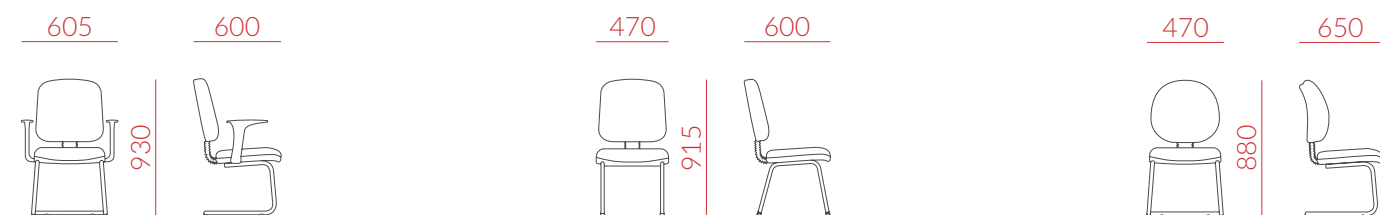

Diretor aproximação S 60012    Diretor fixa 4 pés 60013    Executiva aproximação S 60014    Executiva fixa 4 pés 60015    Secretária fixa 4 pés 60016    Secretária fixa 4 pés slim 60017

Longarina diretor 60018    Longarina executiva 60019    Longarina secretária 60020: Plus / 60021: Slim

# DIMENSÕES (em mm)

Presidente    Diretor    Executiva    Secretária / Slim

Secretária M1    Executiva caixa    Secretária caixa / slim    Secretária caixa M1

Diretor aproximação S    Diretor fixa 4 pés    Executiva aproximação S