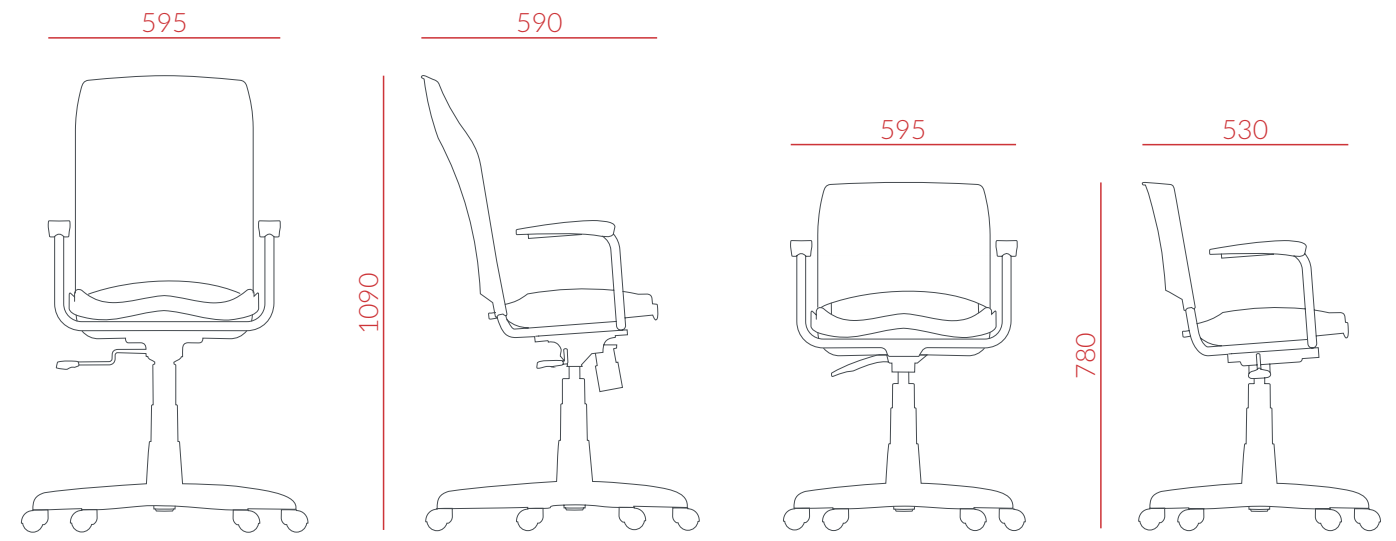

# DIMENSÕES (em mm)

Presidente

Secretária

Fixa

Secretária caixa

Longarina

**X** PLAXMETAL

DARIX 30