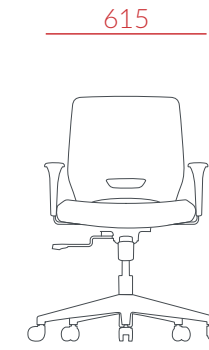

# DIMENSÕES (em mm)

Giratória  
39000

Caixa  
39005

Fixa 4 pés  
39003

Fixa 4 pés com rodízio  
39004

Aproximação S  
39002

Longarina  
39007

615