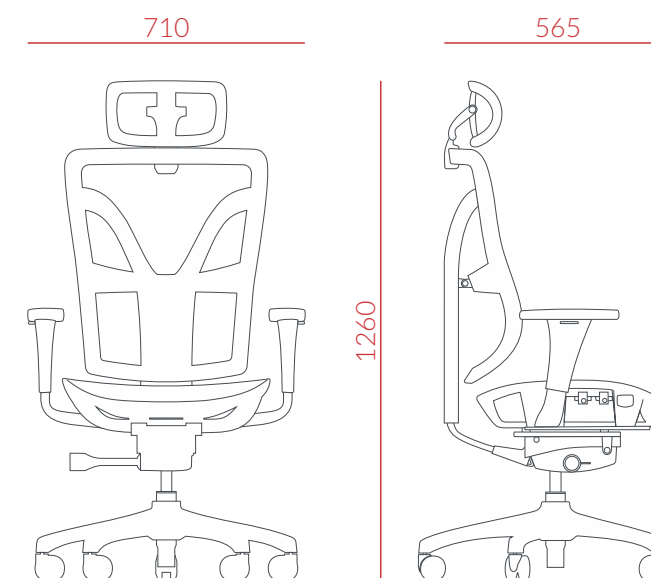

DIMENSÕES (em mm)