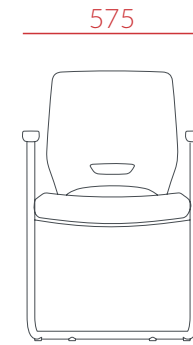

MODELOS

DIMENSÕES (em mm)

615

565

880

575

560

860

615

565

1150

575

560

880

575

560

880

2770

2195

1625

1050

855

550