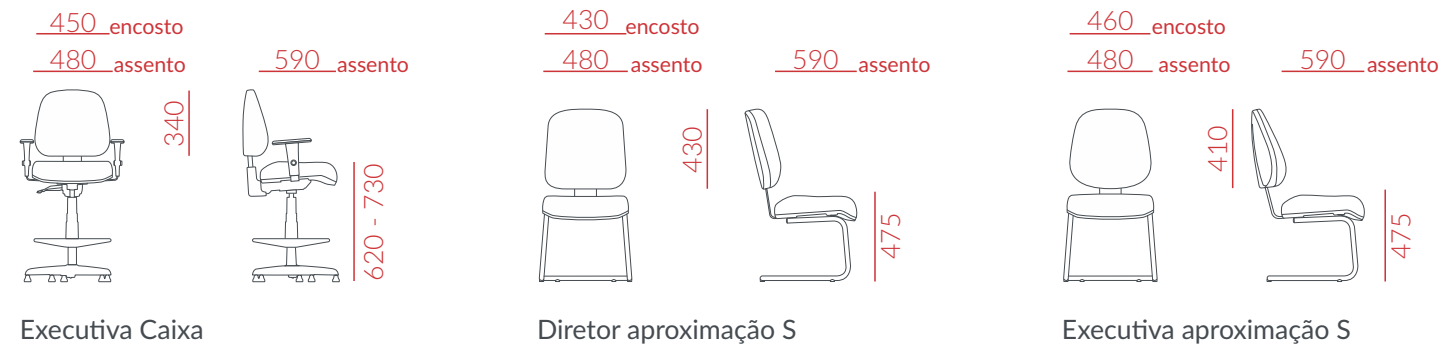

# MODELOS

# DIMENSÕES

**Presidente**  
57731 (Autocomp.)  
53636 (Backplax)  
32329 (Relaxplax)

**Diretor**  
57730 (Autocomp.)  
52373 (Backplax)  
33064 (Relaxplax)

**Executiva Lâmina**  
33084

**Executiva Backplax plus**  
32334

**Executiva Call Center Backplax plus**  
37200

**Diretor aproximação S**  
33060

**Diretor fixa 4 Pés**  
34341

**Executiva aproximação S**  
33157

**Executiva fixa 4 Pés**  
32333

**Executiva Caixa**  
33083