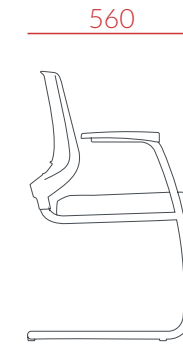

Giratória

560

860