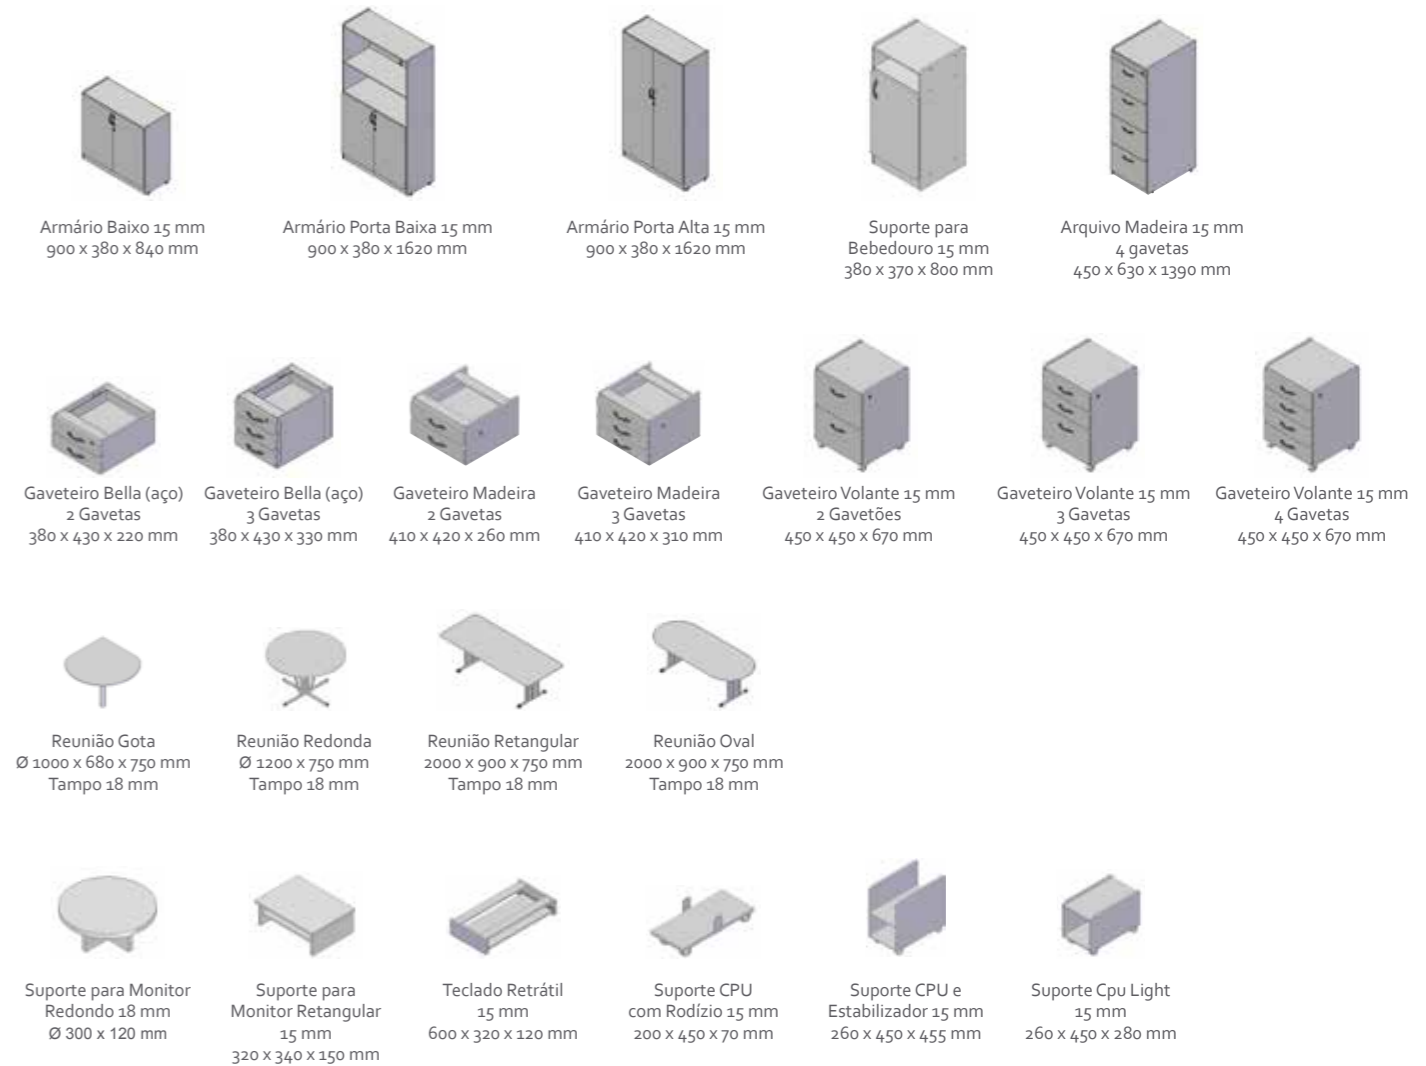

CNX Triangular BELLA
680 x 680 mm
Tampo 18 mm
Acabamento rígido 50 mm